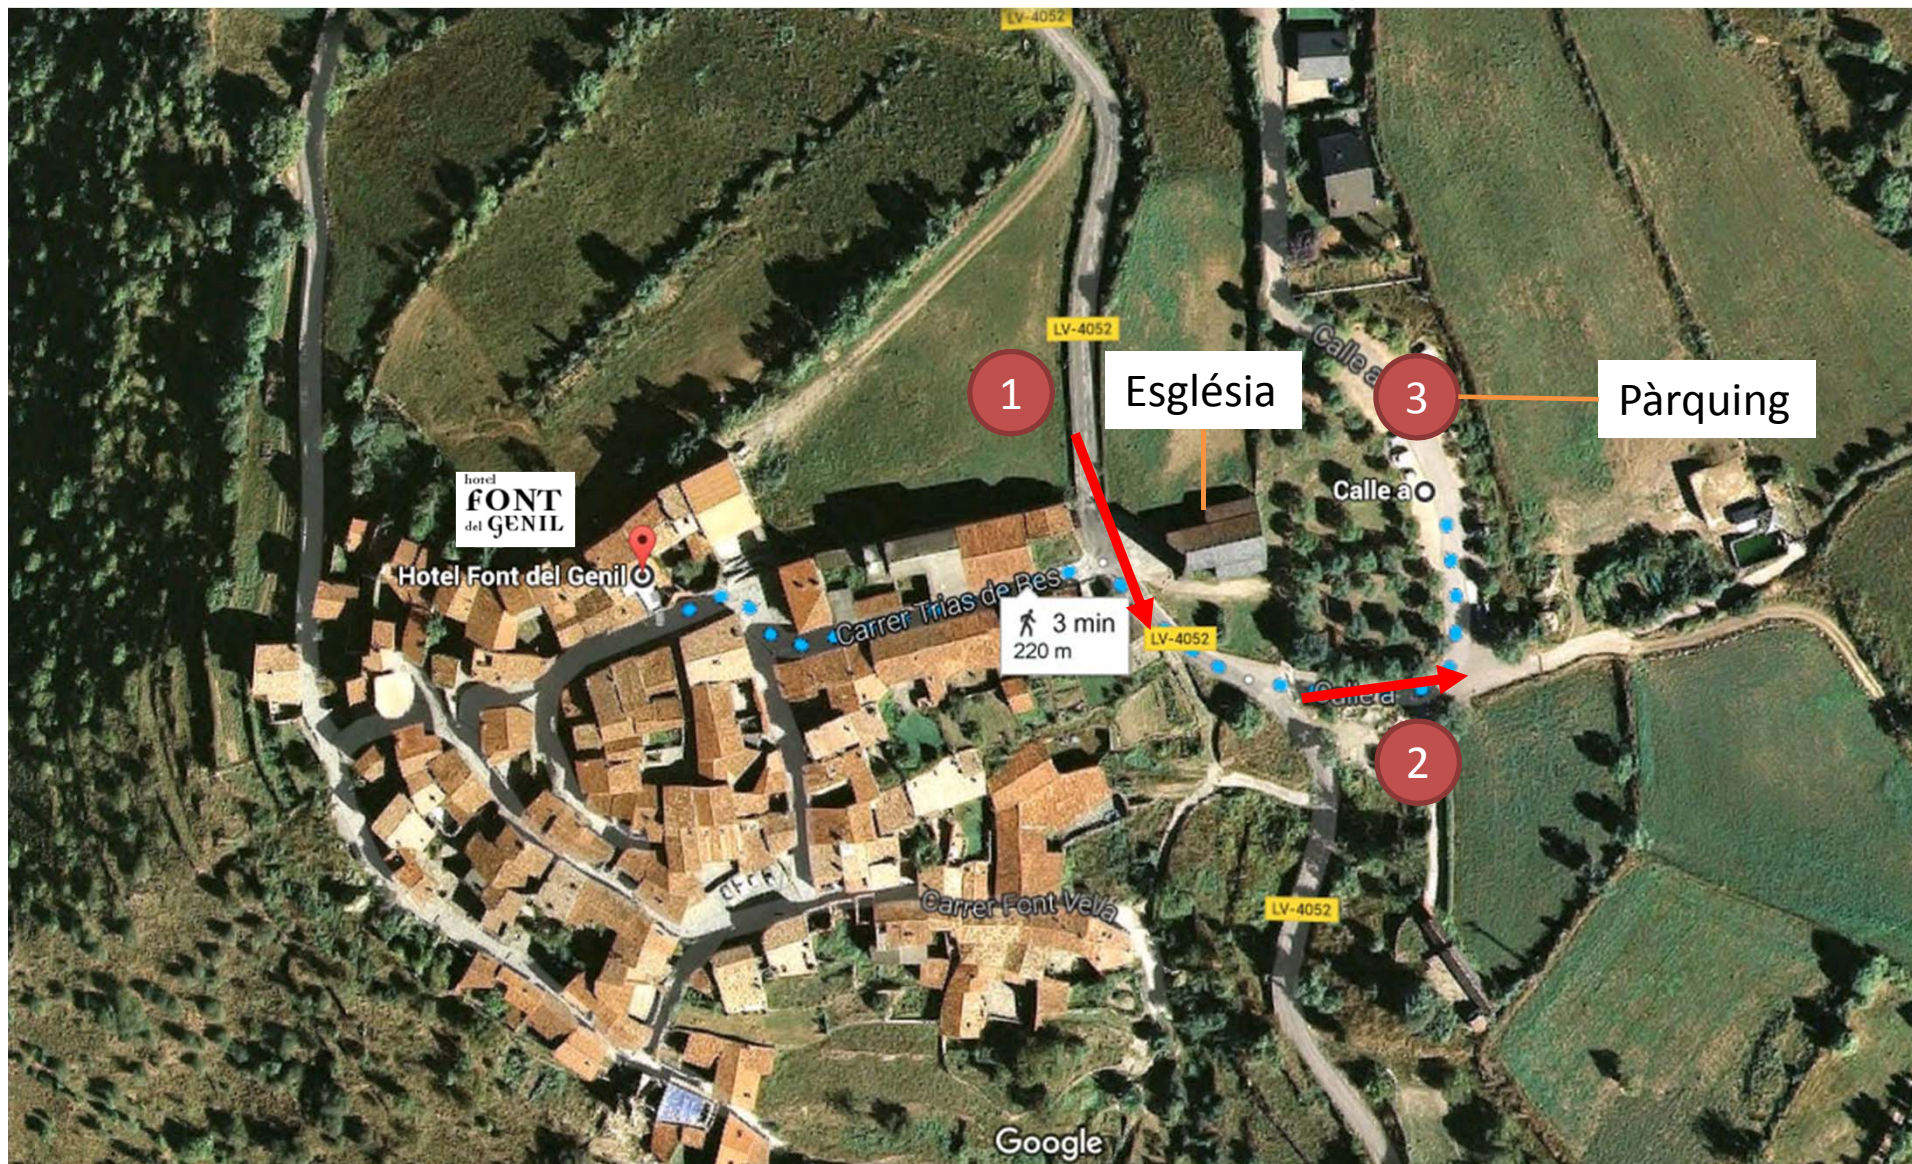

Accés al parking d'Arsèguel i a l'Hotel Font del Genil

Per mantenir la tranquil·litat del nostre Arsèguel, us agrairíem que aparquéssiu el cotxe en el pàrquing públic del poble que hi ha darrera l'església. Moltes gràcies.

Accés al parking d'Arsèguel i a l'Hotel Font del Genil

Per accedir al pàrquing cal que continueu la carretera que arriba al poble (1) i passeu per davant l'església, just passat veureu una rampa que puja a l'esquerra (2) que arriba al pàrquing darrera l'església (3). Si veniu amb molt equipatge podeu descarregar a la porta de l'hotel. Per qualsevol referència ens podeu trucar: 619 33 01 30 / 973 384 146